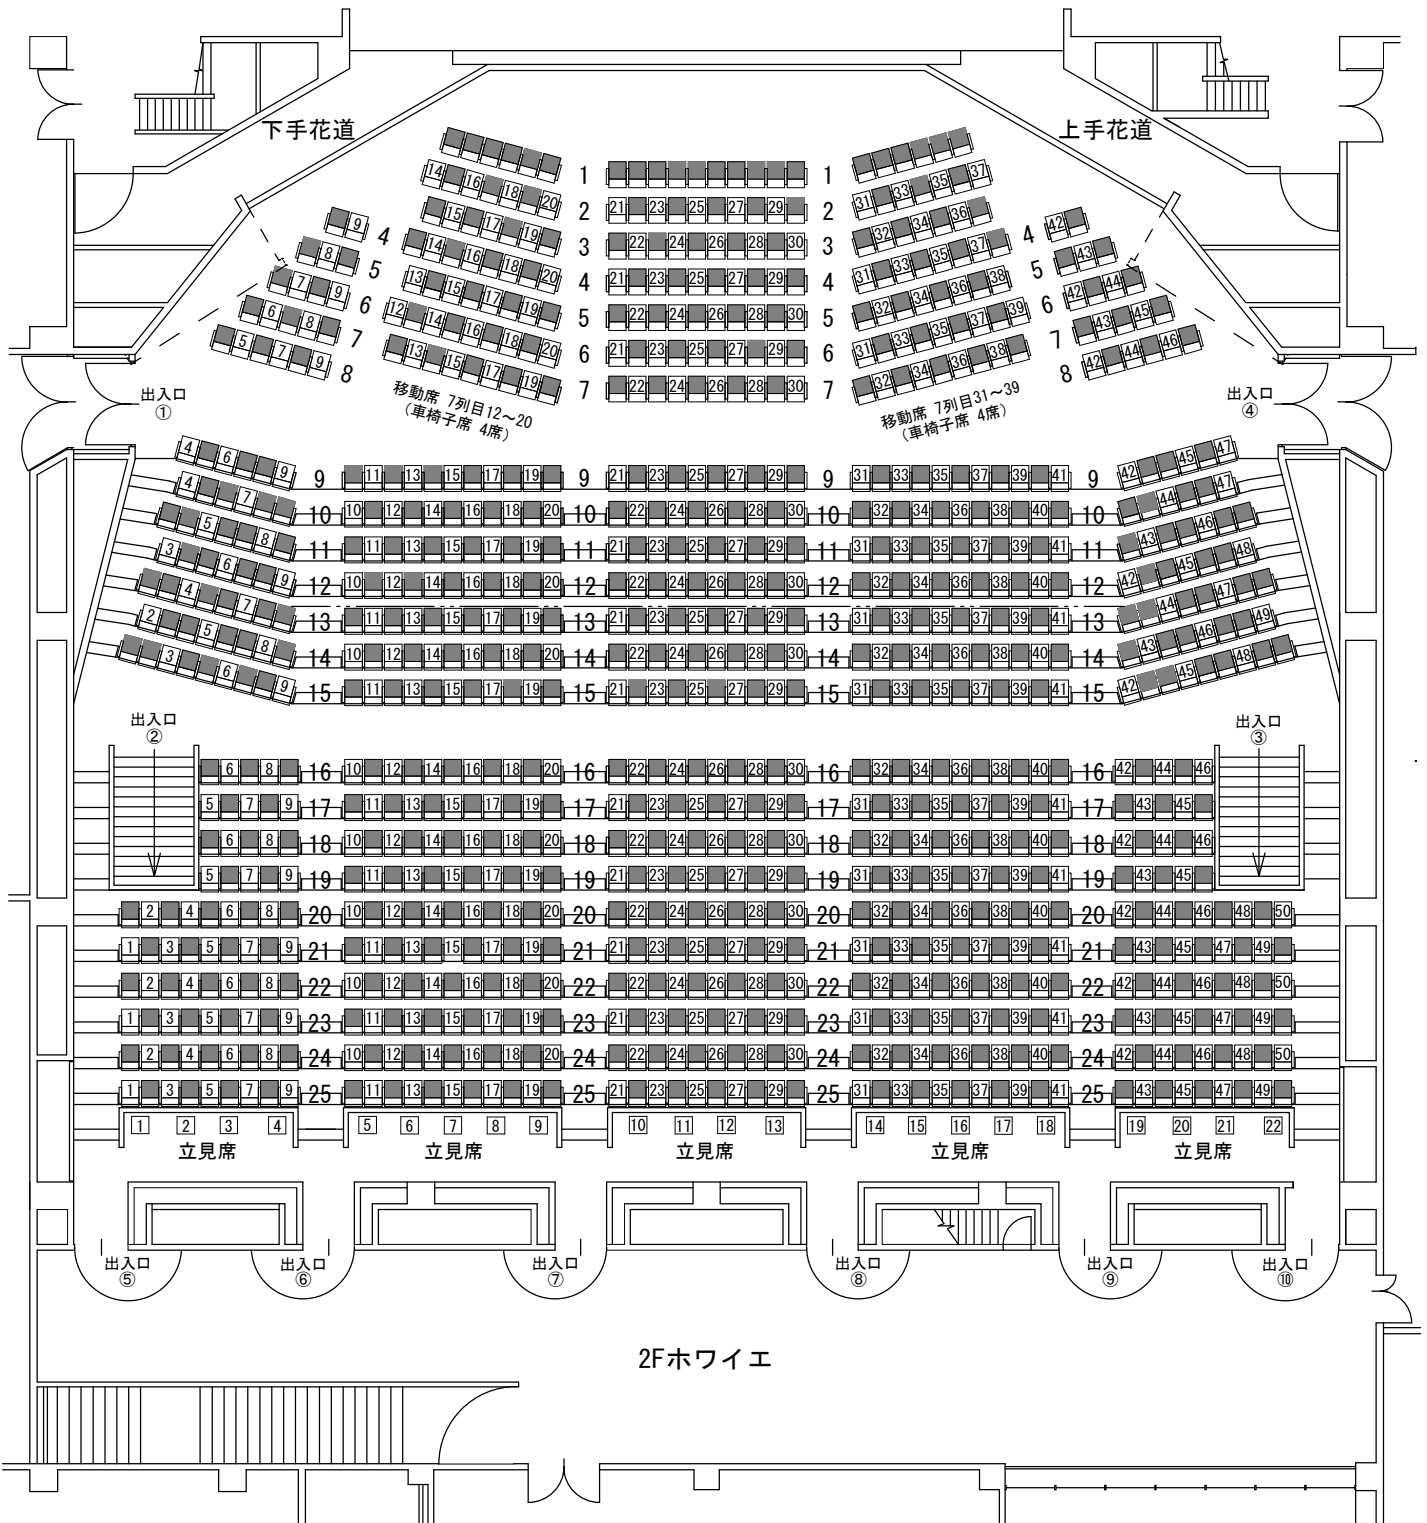

# 大ホール座席表

舞台

大ホール客席数 (収容定員 500人)	
前席 (1列～8列)	96席
中席 (9列～15列)	148席
後席 (16列～25列)	234席
立見席	22席
総席数	500席

- ・新型コロナウイルス感染防止対策として座席の間隔を空けておりますのでご了承ください。
  - ・公演の前後及び公演の休憩中などに会場内の換気をお願いしております。
- ※現在、ホール内の収容定員は500人以下となっております。