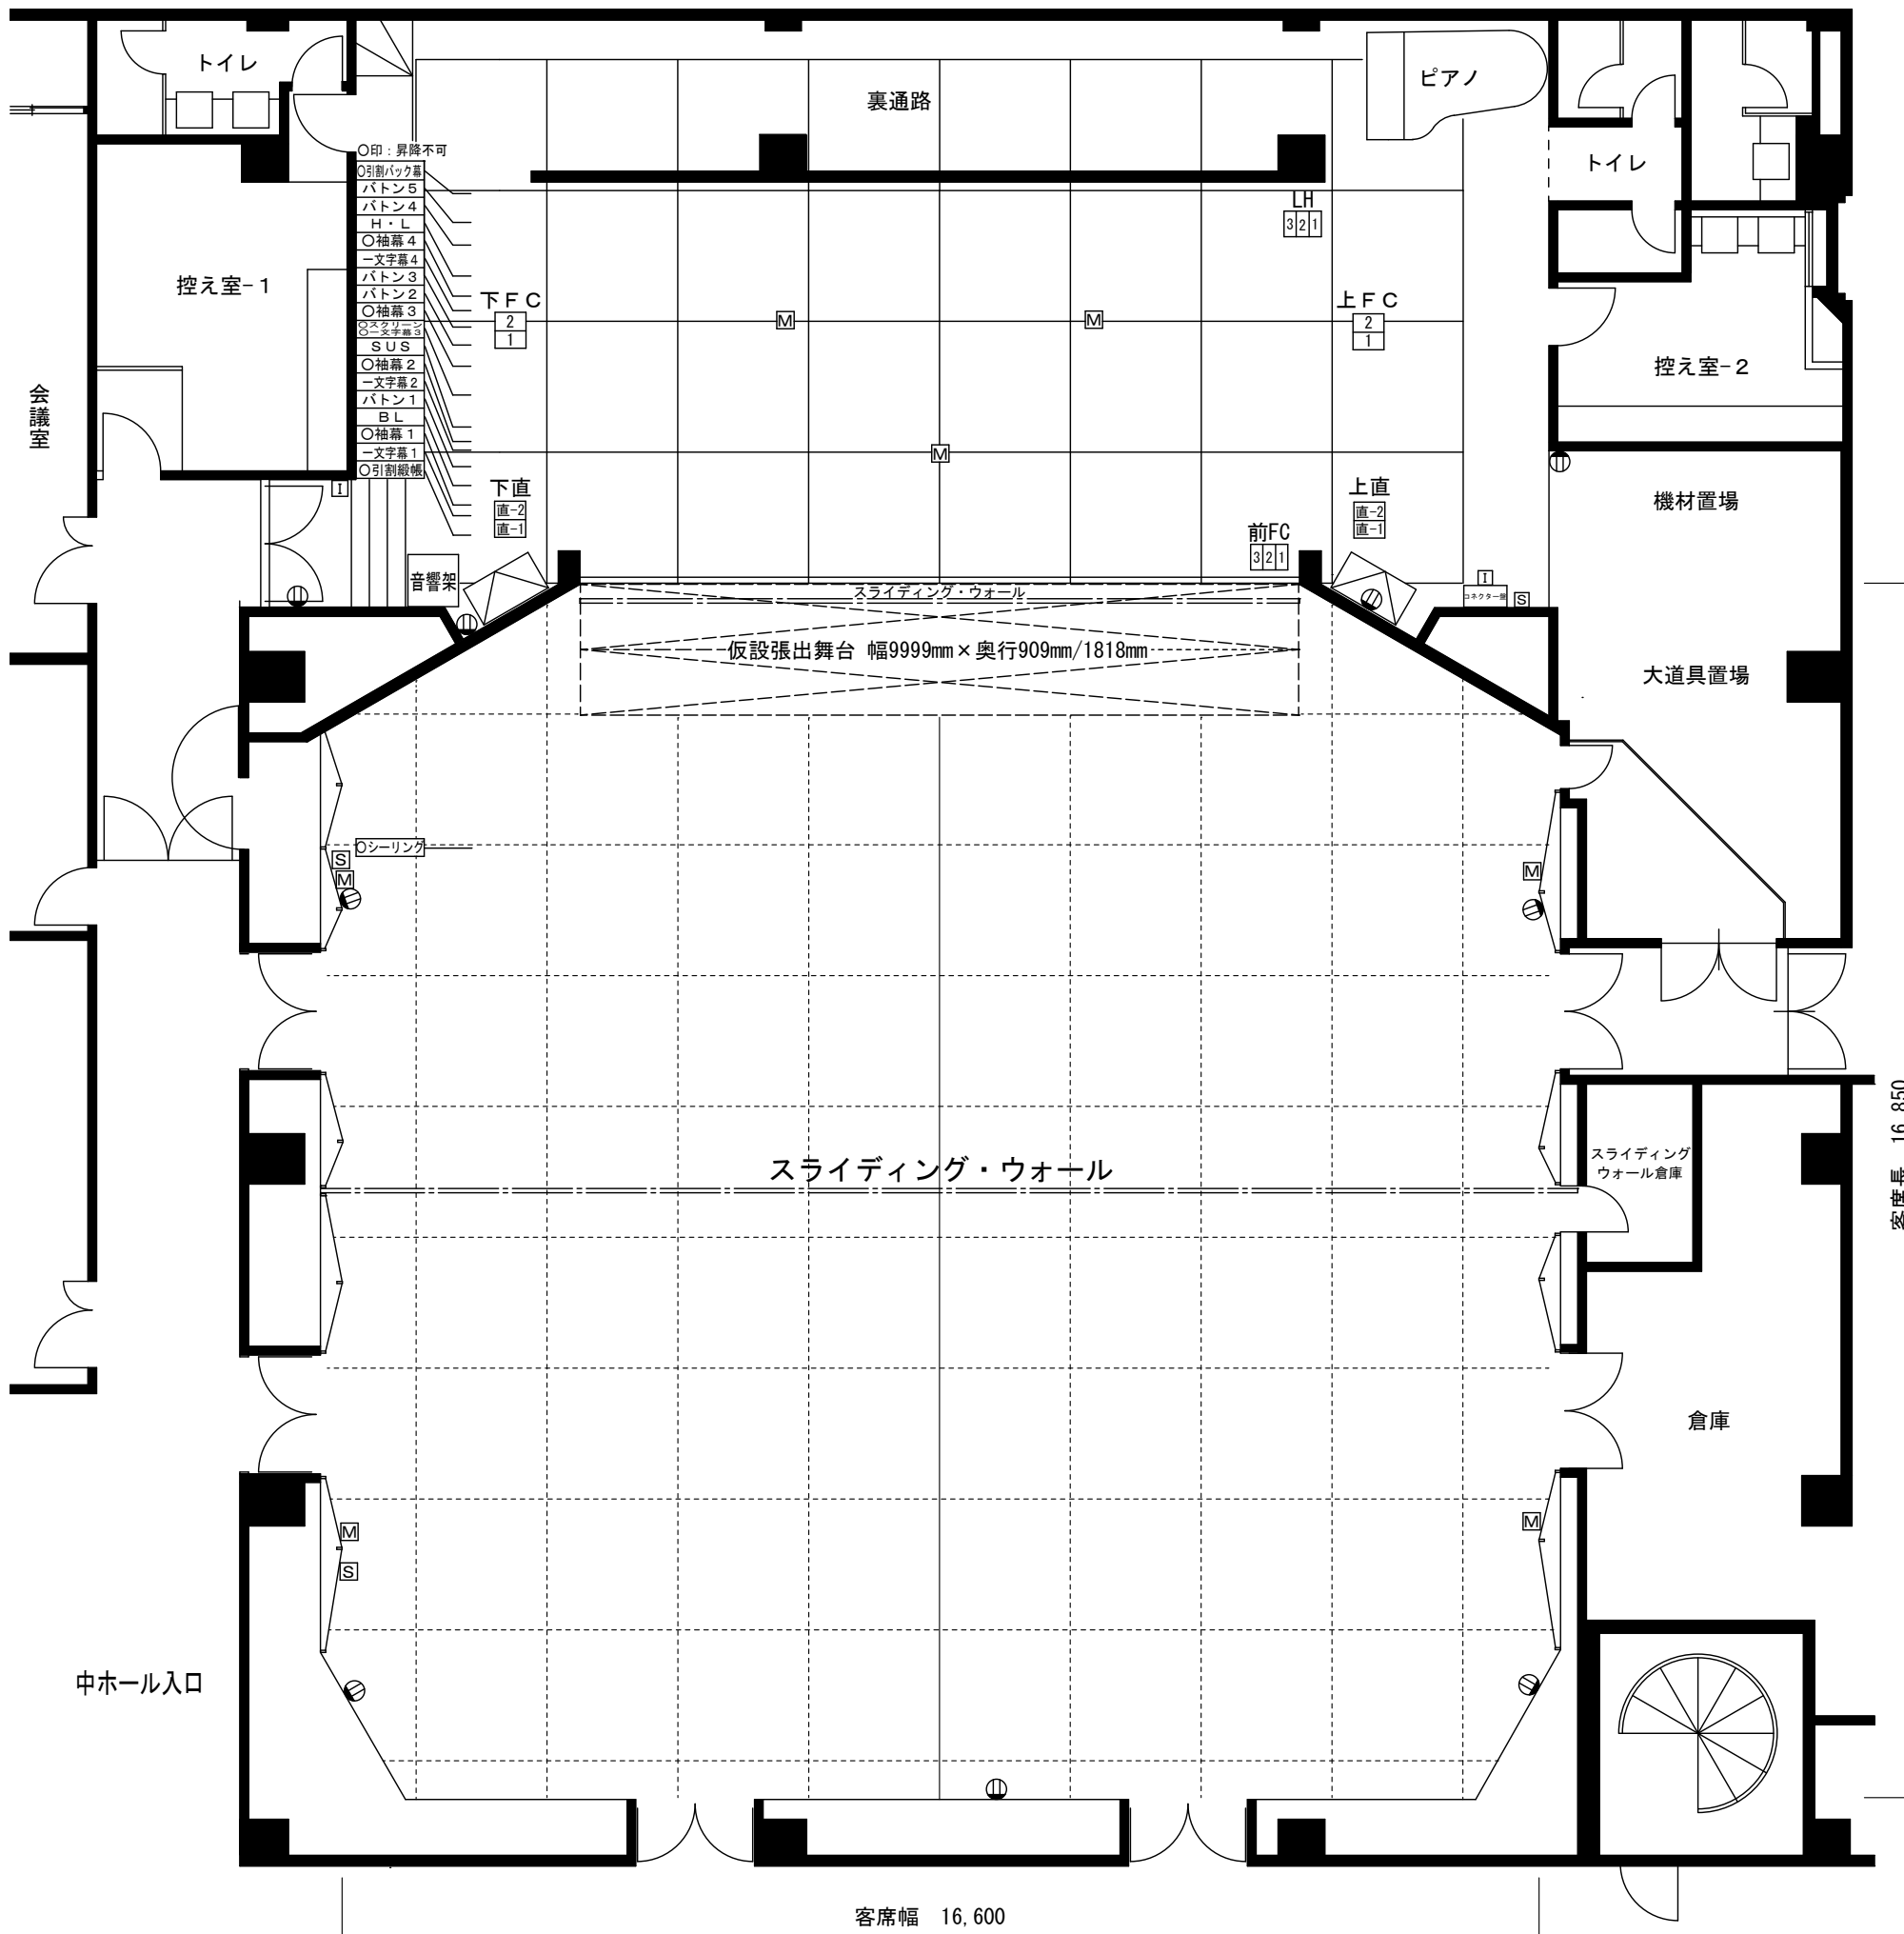

舞台の高さ	75cm
間口	10m
舞台奥行	5.65m
高さ	3.7m
すのこ高さ	5.5m

照明系コンセント	
□2	フロアコンセント 30A C型 2口
□3 2 1	フロアコンセント 30A C型 3口 (前FC1.2.3のみ20A)
■2	C型30A直電源 2口
■1	

音響系コンセント	
Ⓜ	マイクコンセント 2口
Ⓛ	インカムコンセント
Ⓢ	スピーカーコンセント

中ホール平面図  
SCALE : A3 1/100