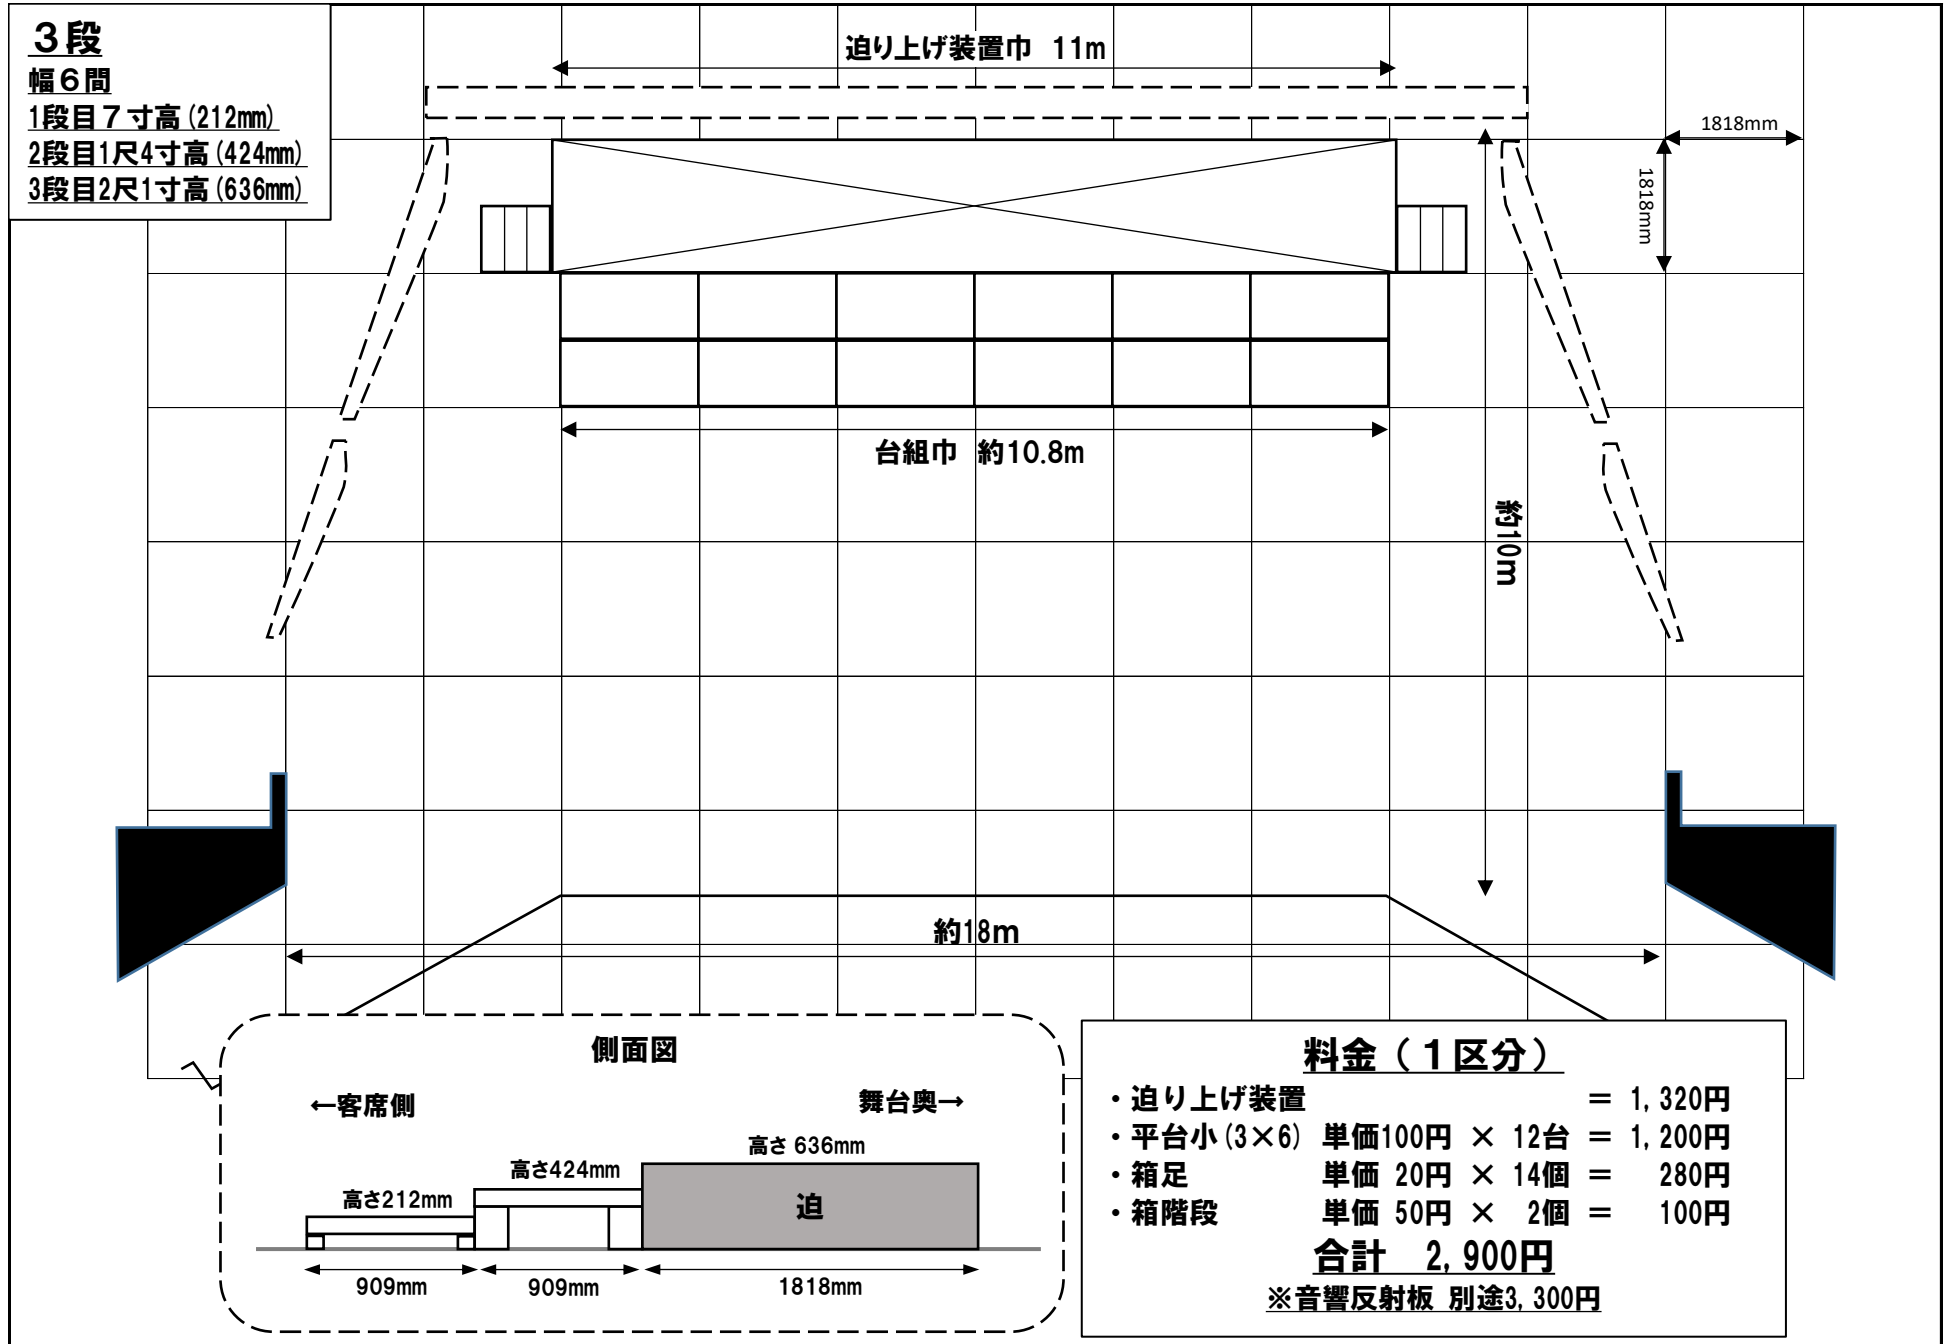

3段 D4尺 D4尺 D6尺 変形ありB

3段 D4尺 D4尺 D6尺

宮古市民文化会館 雑壇レイアウト

2019年11月現在

3段 D3尺 D3尺 D6尺

宮古市民文化会館 雑壇レイアウト

2019年11月現在

2段 D6尺 D6尺

宮古市民文化会館 雑壇レイアウト

2019年11月現在

2段 D4尺 D6尺

宮古市民文化会館 雑壇レイアウト

2019年11月現在

2段 D3尺 D6尺