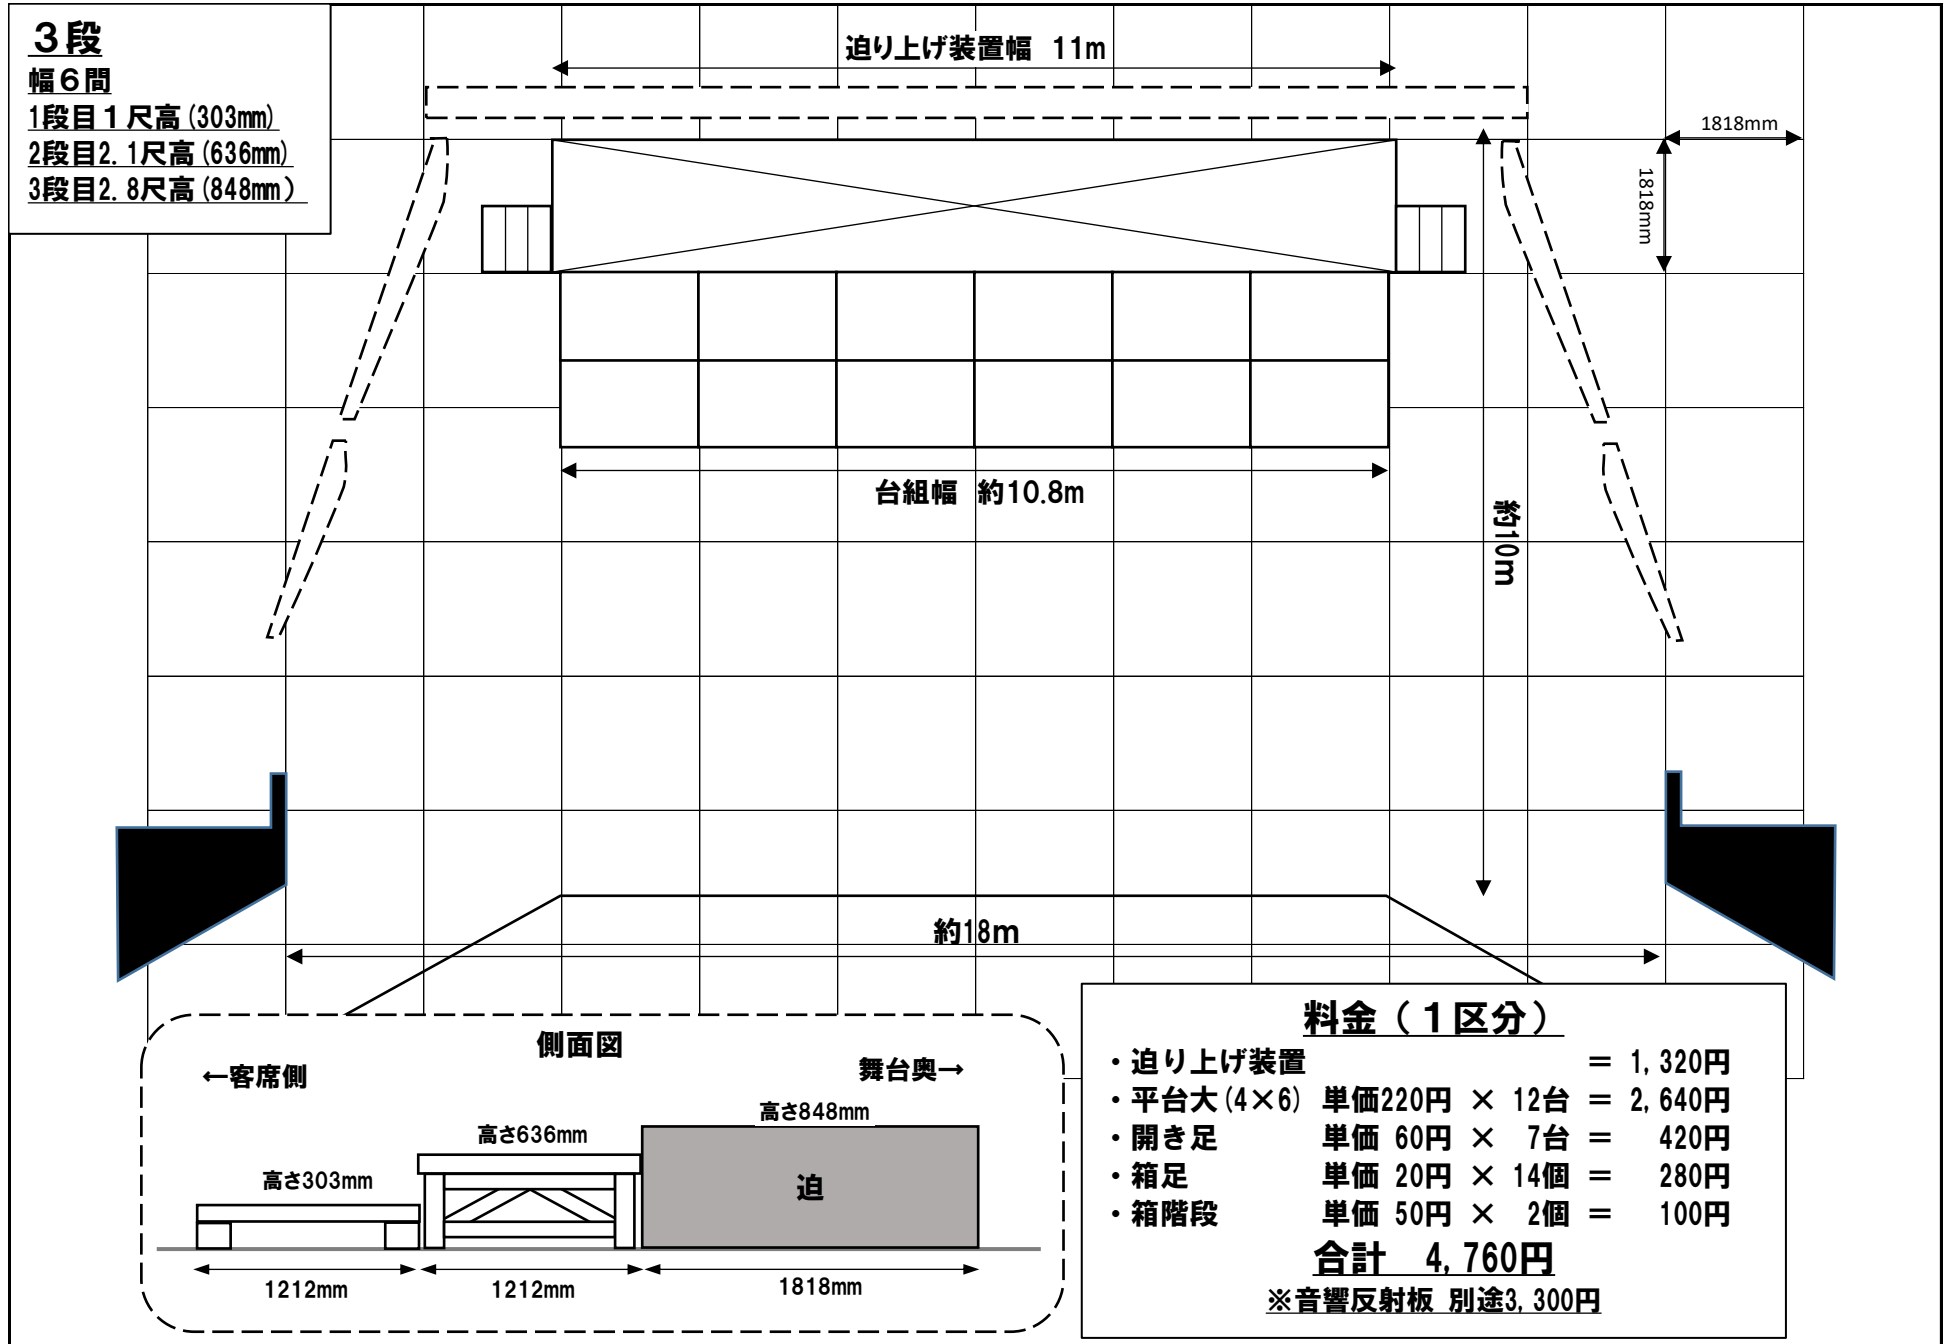

3段 D4尺 D4尺 D6尺 変形ありB

3段 D4尺 D4尺 D6尺

宮古市民文化会館 雑壇レイアウト

2019年11月現在

3段 D3尺 D3尺 D6尺

宮古市民文化会館 雑壇レイアウト

2019年11月現在

2段 D6尺 D6尺

宮古市民文化会館 雑壇レイアウト

2019年11月現在

2段 D4尺 D6尺

宮古市民文化会館 雑壇レイアウト

2019年11月現在

2段 D3尺 D6尺