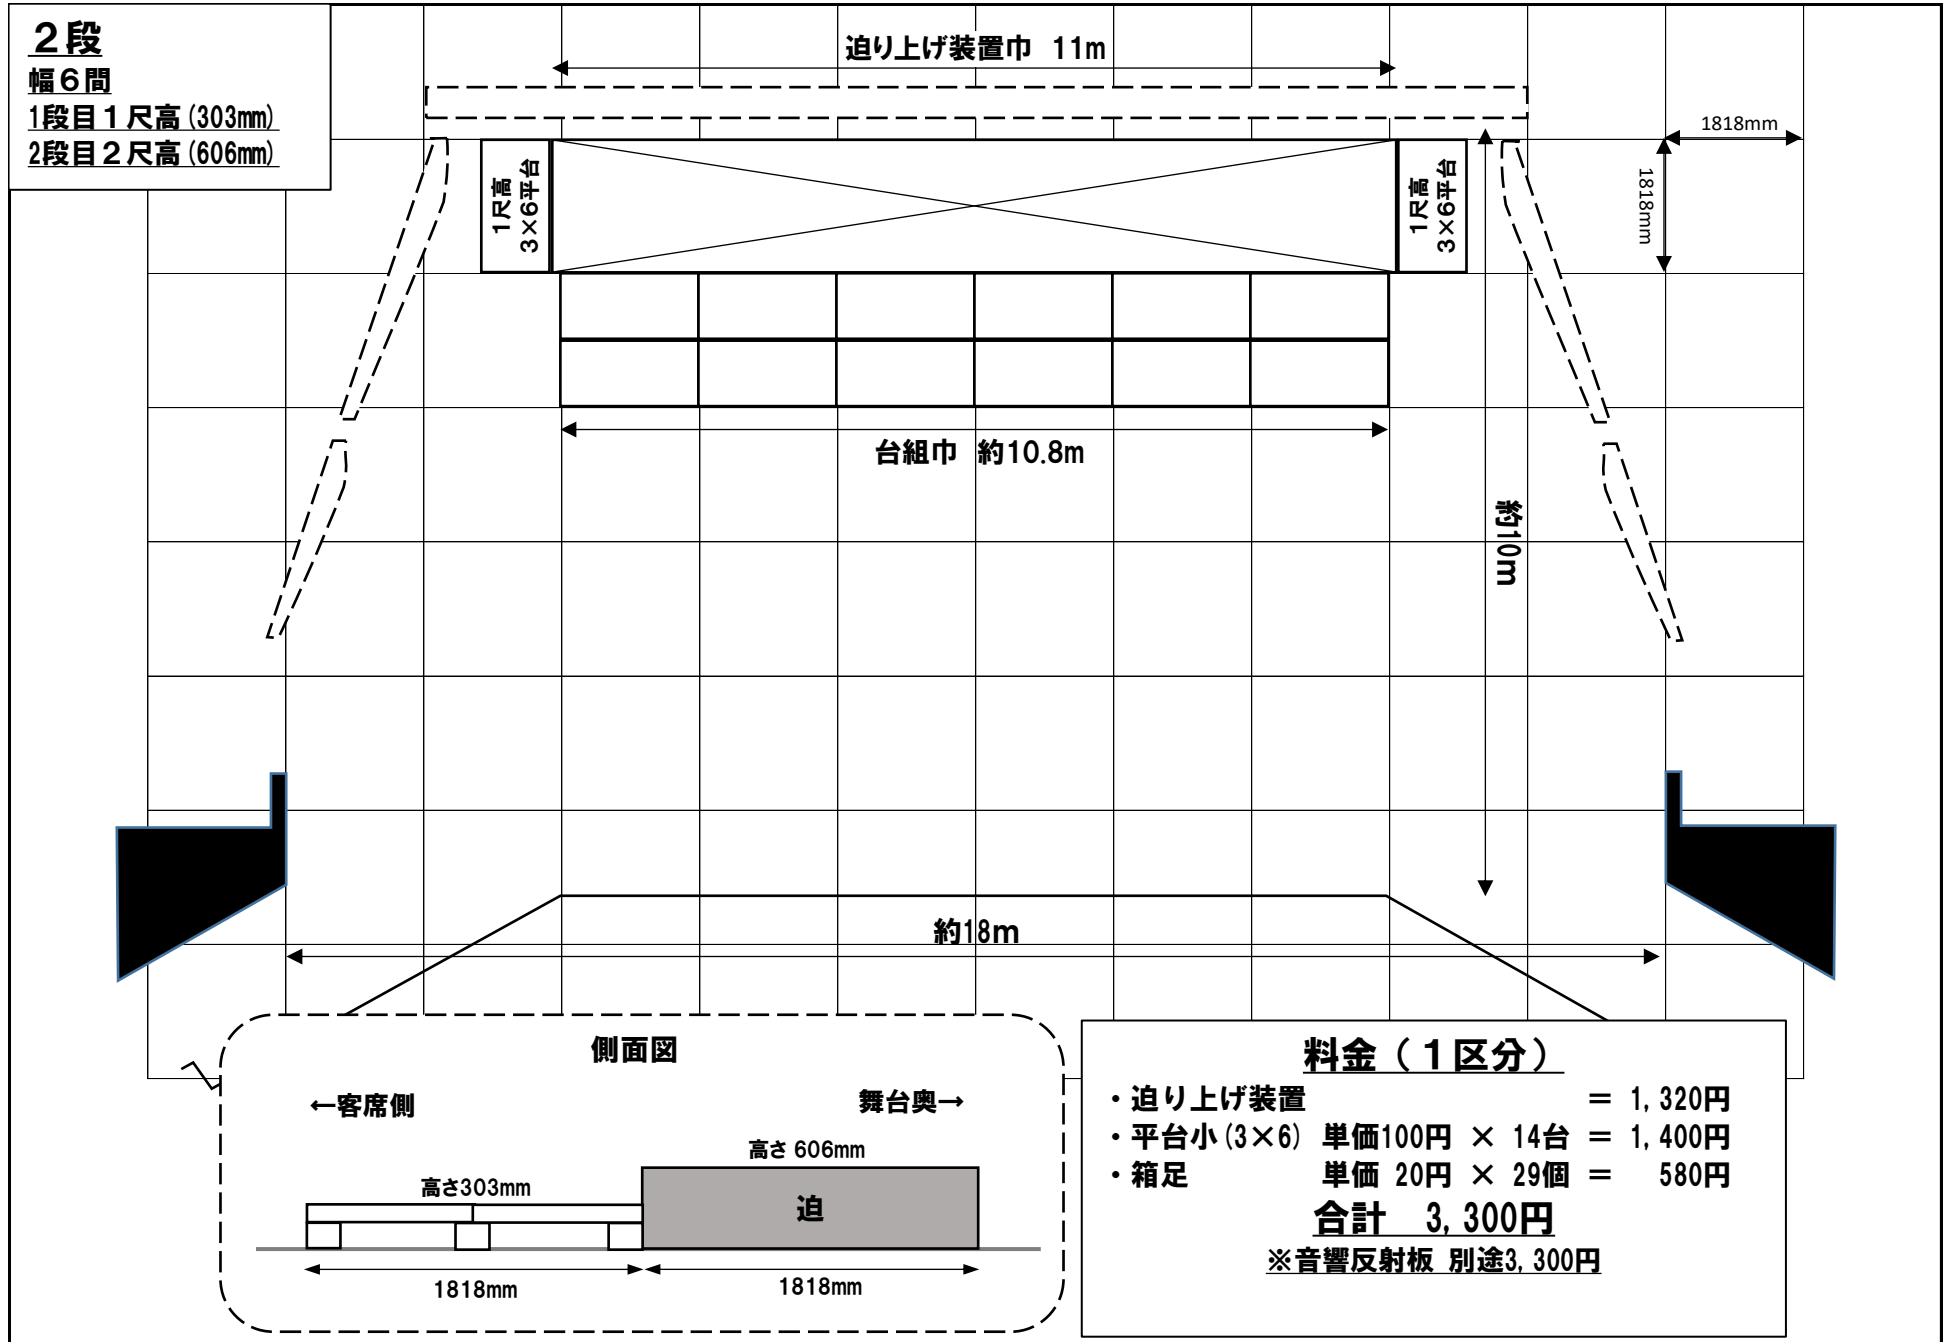

3段 D4尺 D4尺 D6尺 変形ありB

3段 D4尺 D4尺 D6尺

宮古市民文化会館 雑壇レイアウト

2019年11月現在

3段 D3尺 D3尺 D6尺

宮古市民文化会館 雑壇レイアウト

2019年11月現在

2段 D6尺 D6尺

宮古市民文化会館 雑壇レイアウト

2019年11月現在

2段 D4尺 D6尺

宮古市民文化会館 雑壇レイアウト

2019年11月現在

2段 D3尺 D6尺