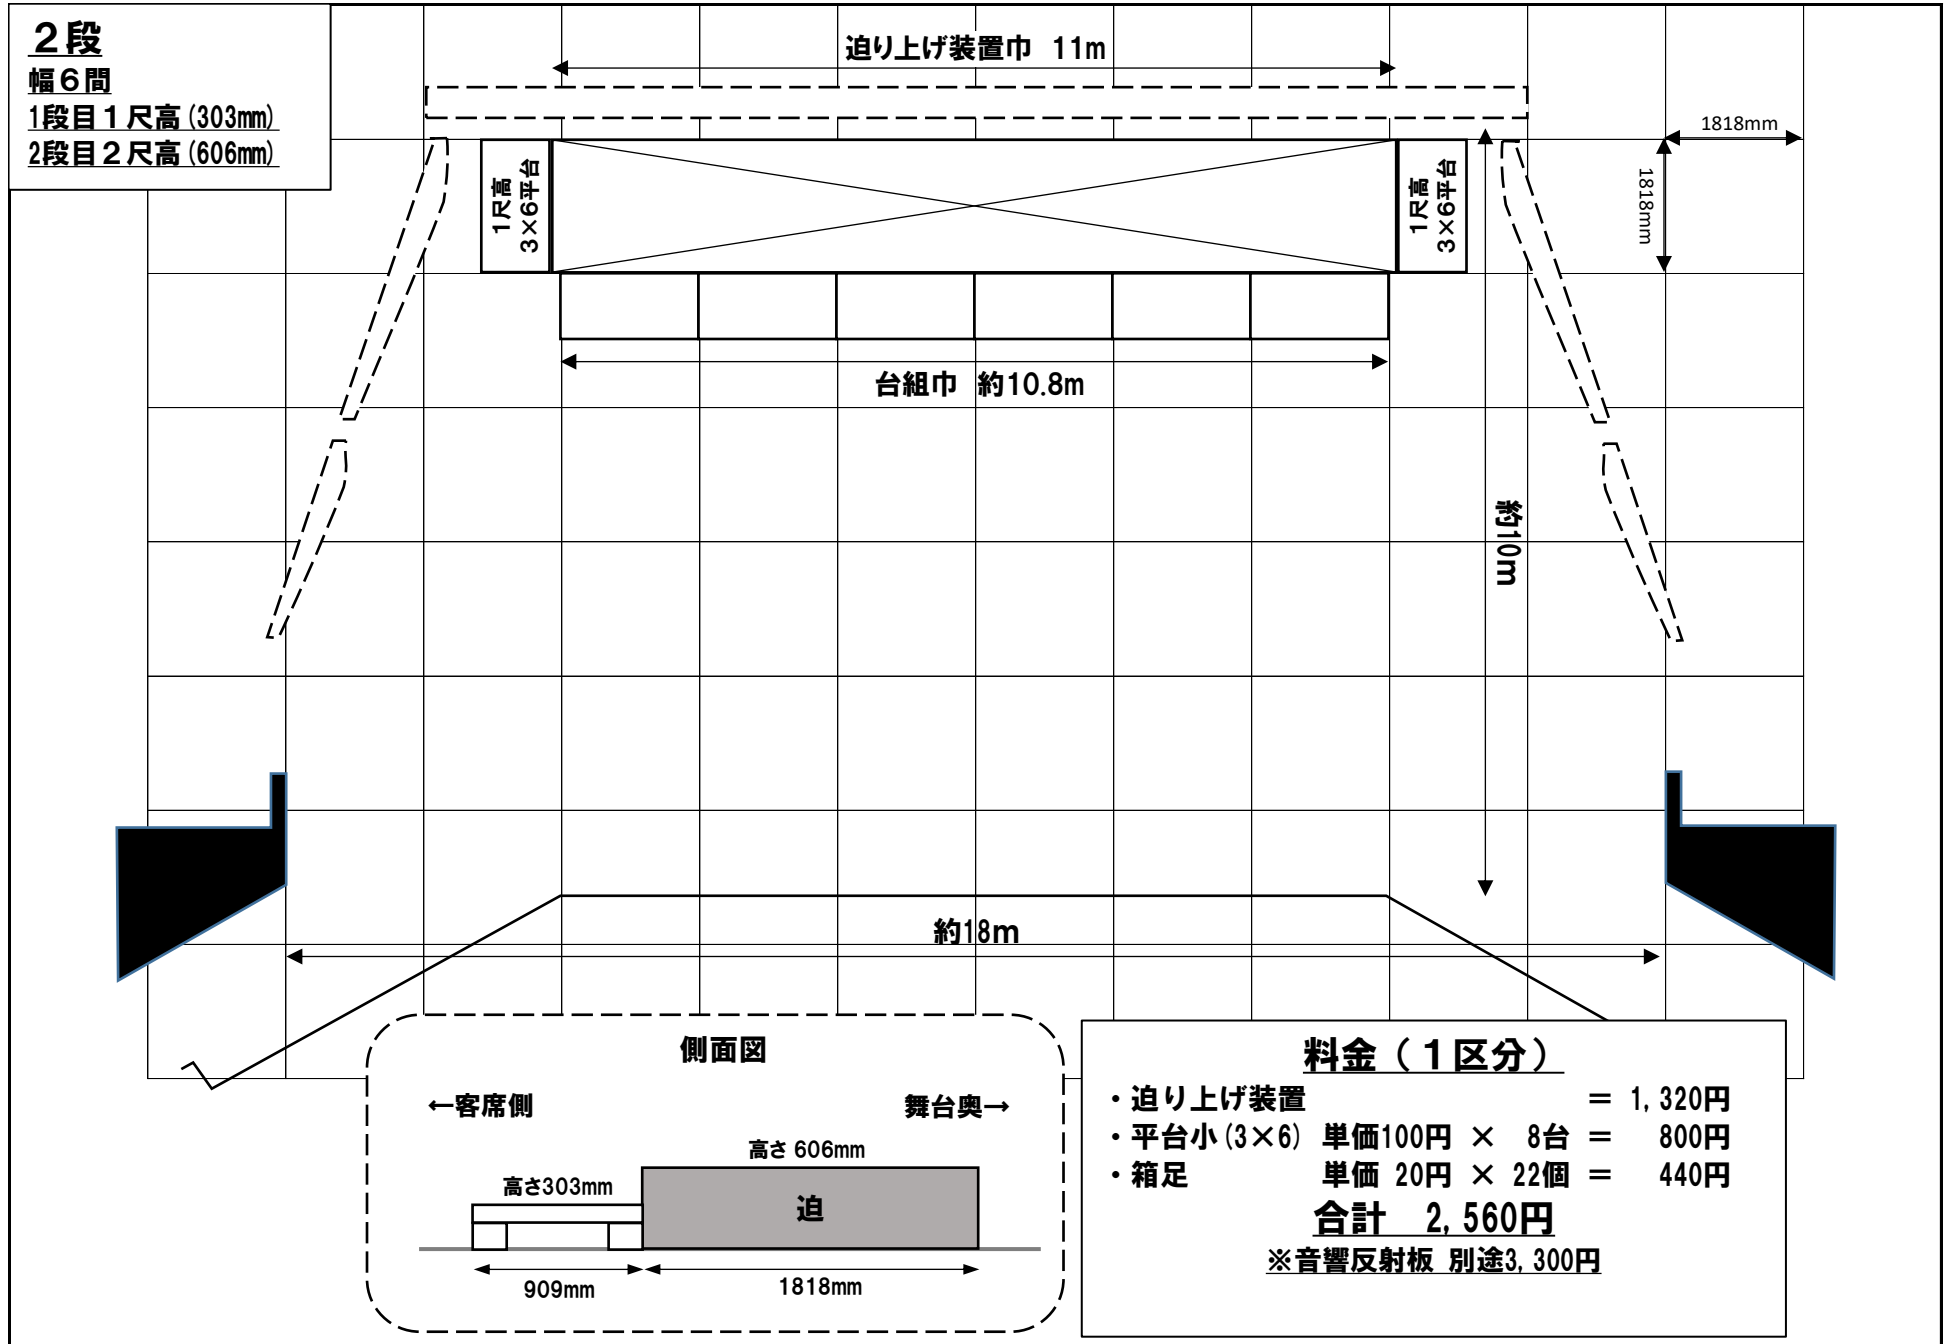

3段 D4尺 D4尺 D6尺 変形ありB

3段 D4尺 D4尺 D6尺

宮古市民文化会館 雑壇レイアウト

2019年11月現在

3段 D3尺 D3尺 D6尺

宮古市民文化会館 雑壇レイアウト

2019年11月現在

2段 D6尺 D6尺

宮古市民文化会館 雑壇レイアウト

2019年11月現在

2段 D4尺 D6尺

宮古市民文化会館 雑壇レイアウト

2019年11月現在

2段 D3尺 D6尺