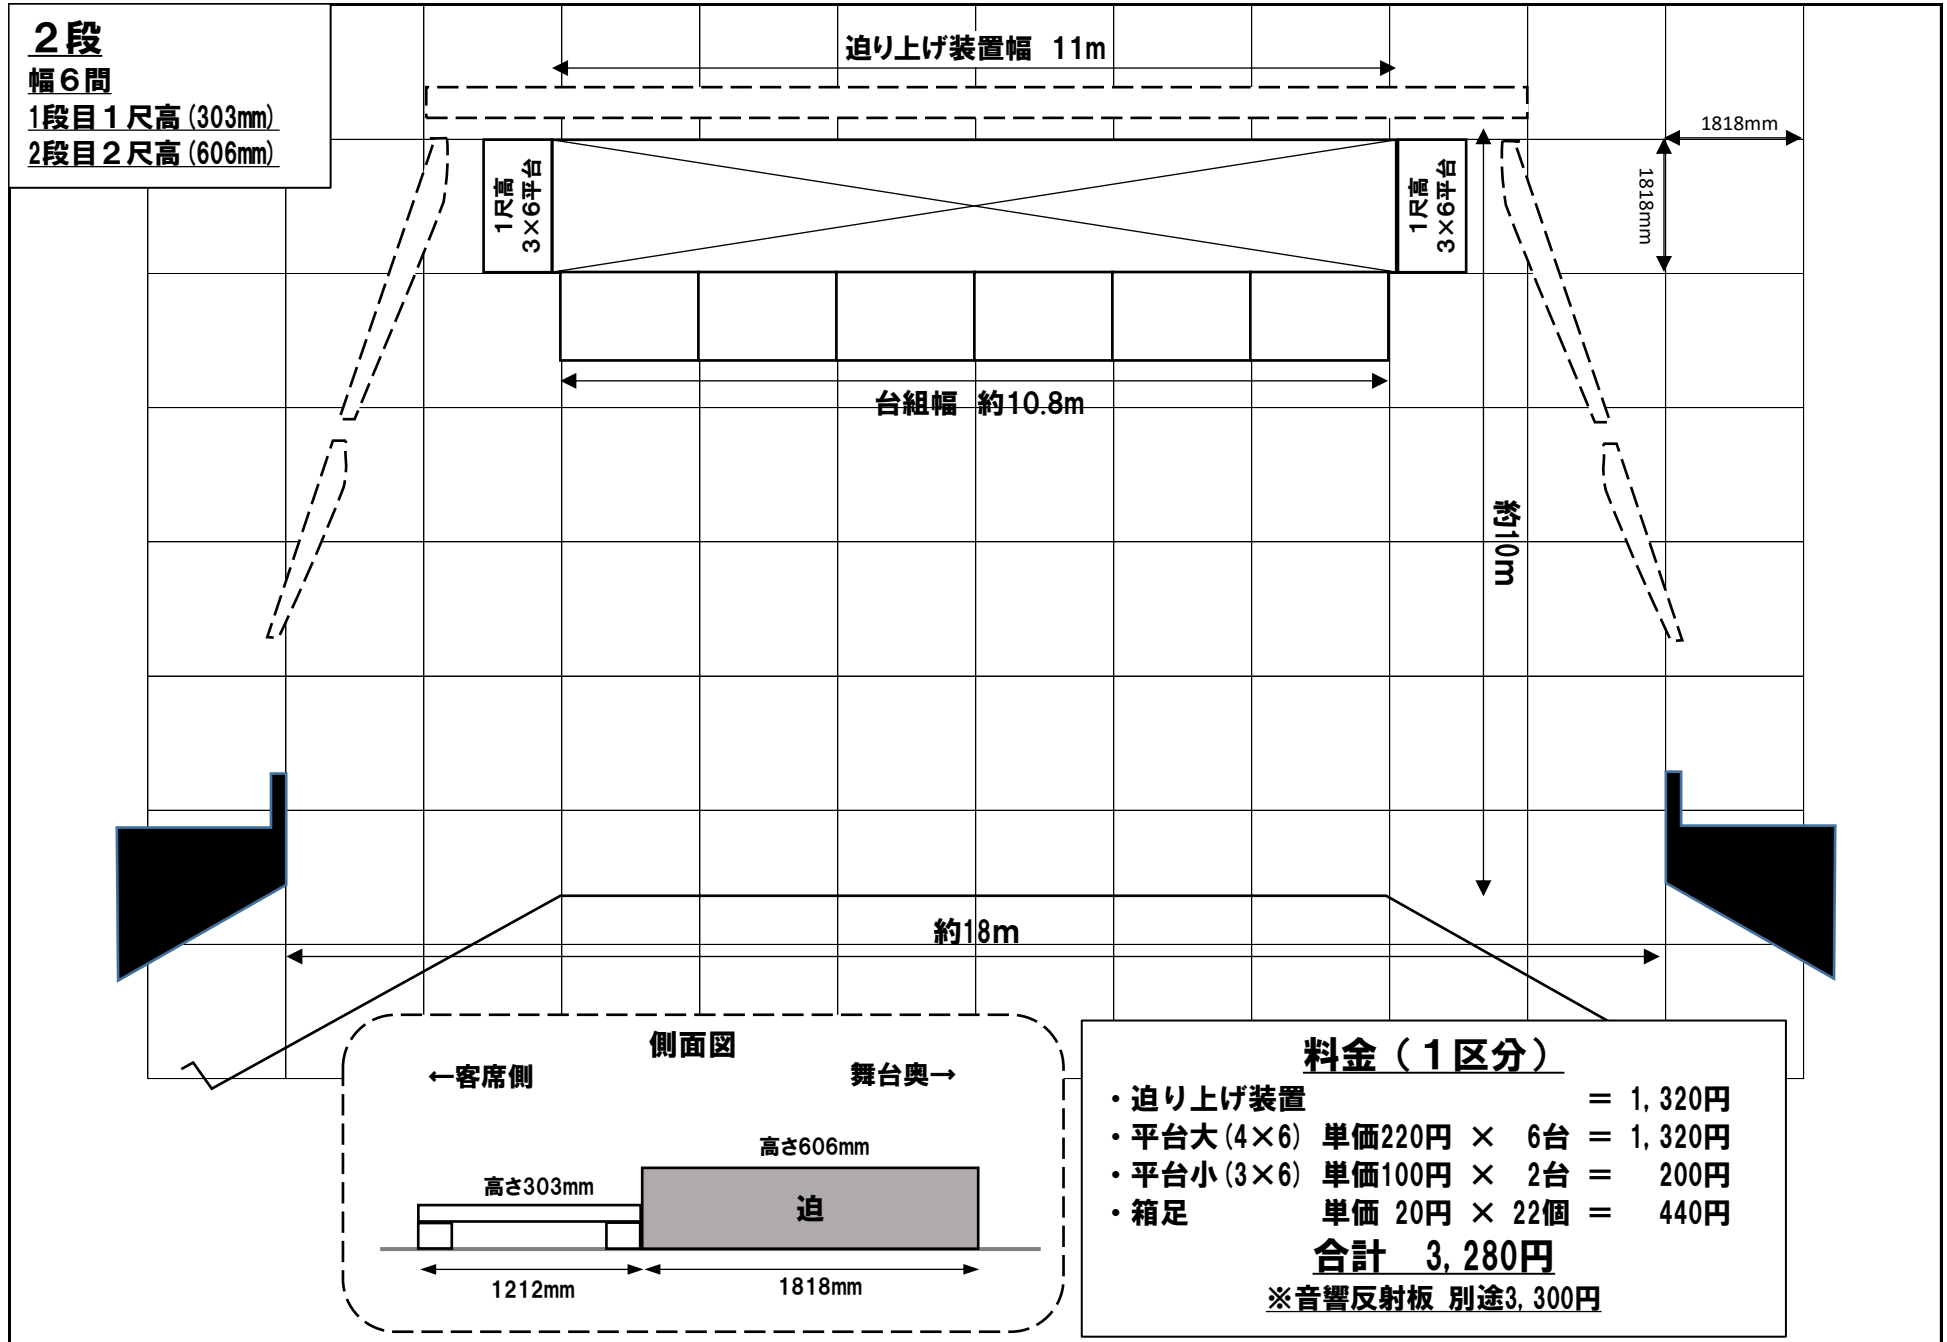

3段 D4尺 D4尺 D6尺 変形ありB

3段 D4尺 D4尺 D6尺

宮古市民文化会館 雑壇レイアウト

2019年11月現在

3段 D3尺 D3尺 D6尺

宮古市民文化会館 雑壇レイアウト

2019年11月現在

2段 D6尺 D6尺

宮古市民文化会館 雑壇レイアウト

2019年11月現在

2段 D4尺 D6尺

宮古市民文化会館 雑壇レイアウト

2019年11月現在

2段 D3尺 D6尺