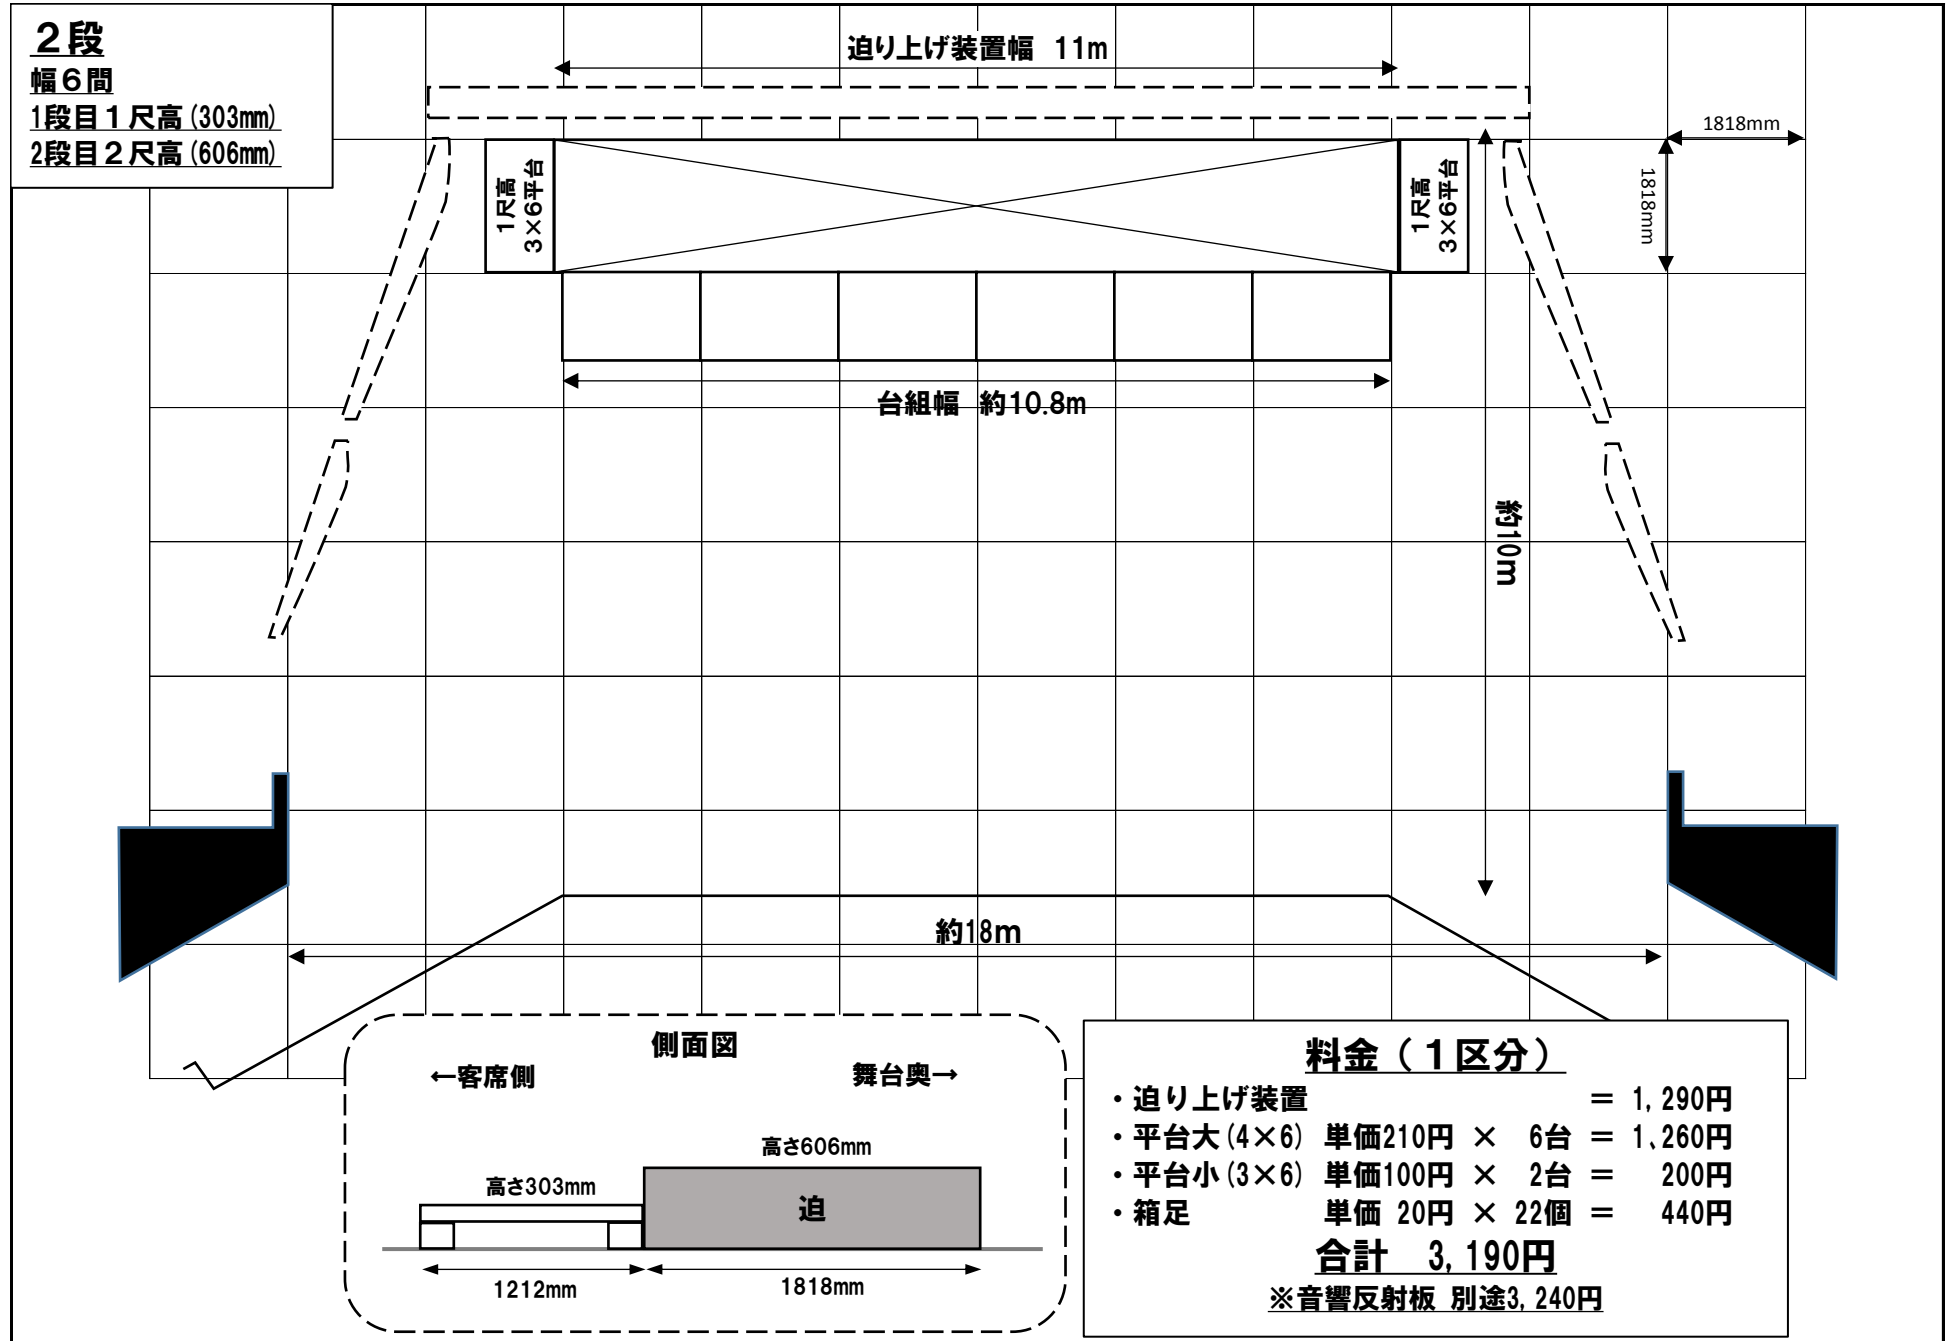

3段 D4尺 D4尺 D6尺 変形あり

宮古市民文化会館 雑壇レイアウト

2015年4月現在

3段 D4尺 D4尺 D6尺

宮古市民文化会館 雑壇レイアウト

2015年4月現在

3段 D3尺 D3尺 D6尺

2段 D6尺 D6尺

宮古市民文化会館 雑壇レイアウト

2015年4月現在

2段 D4尺 D6尺

宮古市民文化会館 雑壇レイアウト

2015年4月現在

2段 D3尺 D6尺