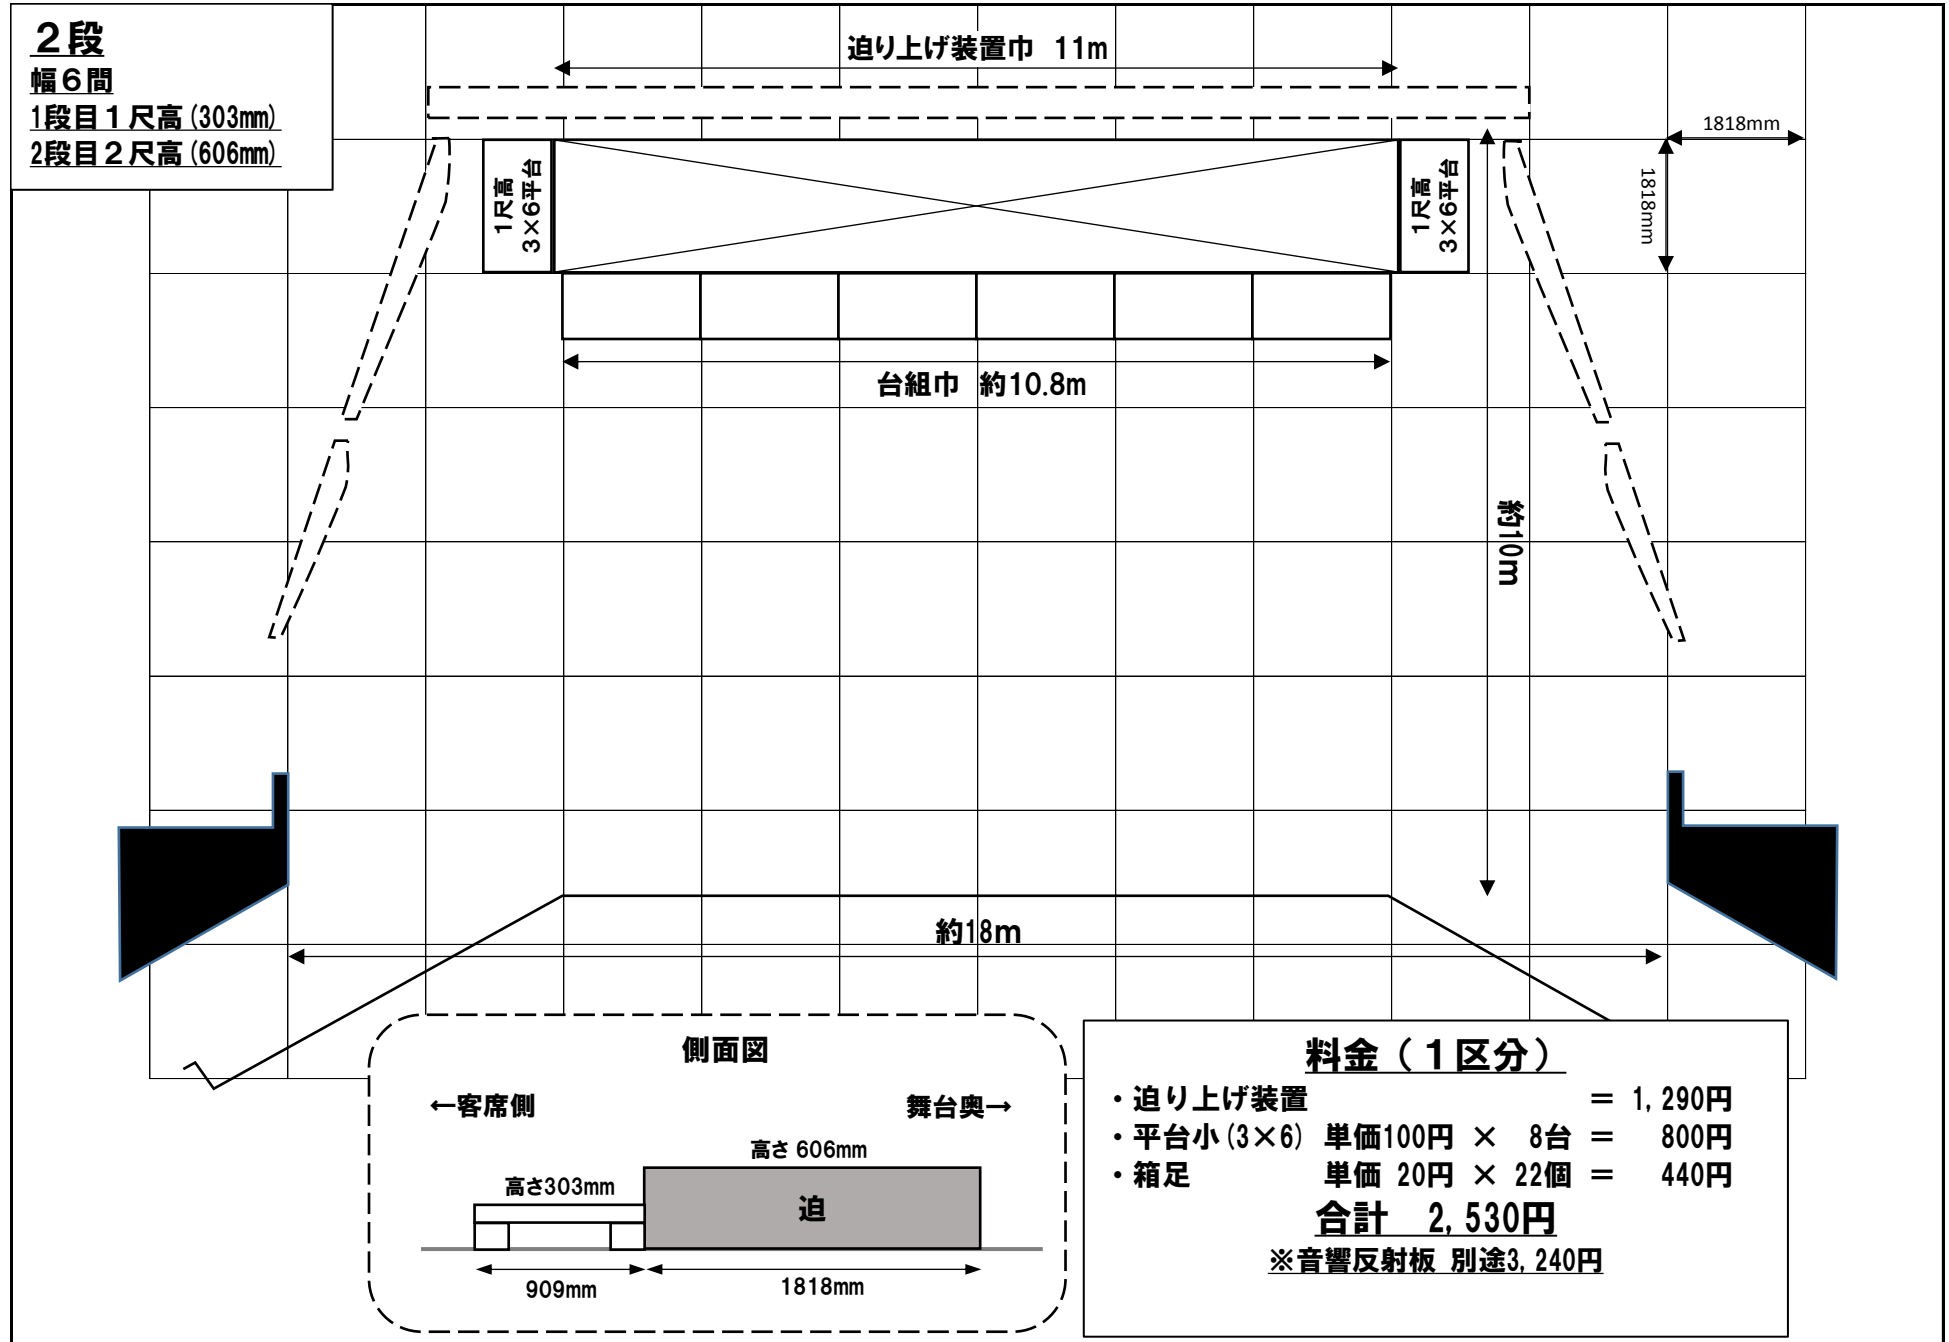

3段 D4尺 D4尺 D6尺 変形あり

宮古市民文化会館 雑壇レイアウト

2015年4月現在

3段 D4尺 D4尺 D6尺

宮古市民文化会館 雑壇レイアウト

2015年4月現在

3段 D3尺 D3尺 D6尺

2段 D6尺 D6尺

宮古市民文化会館 雑壇レイアウト

2015年4月現在

2段 D4尺 D6尺

宮古市民文化会館 雑壇レイアウト

2015年4月現在

2段 D3尺 D6尺