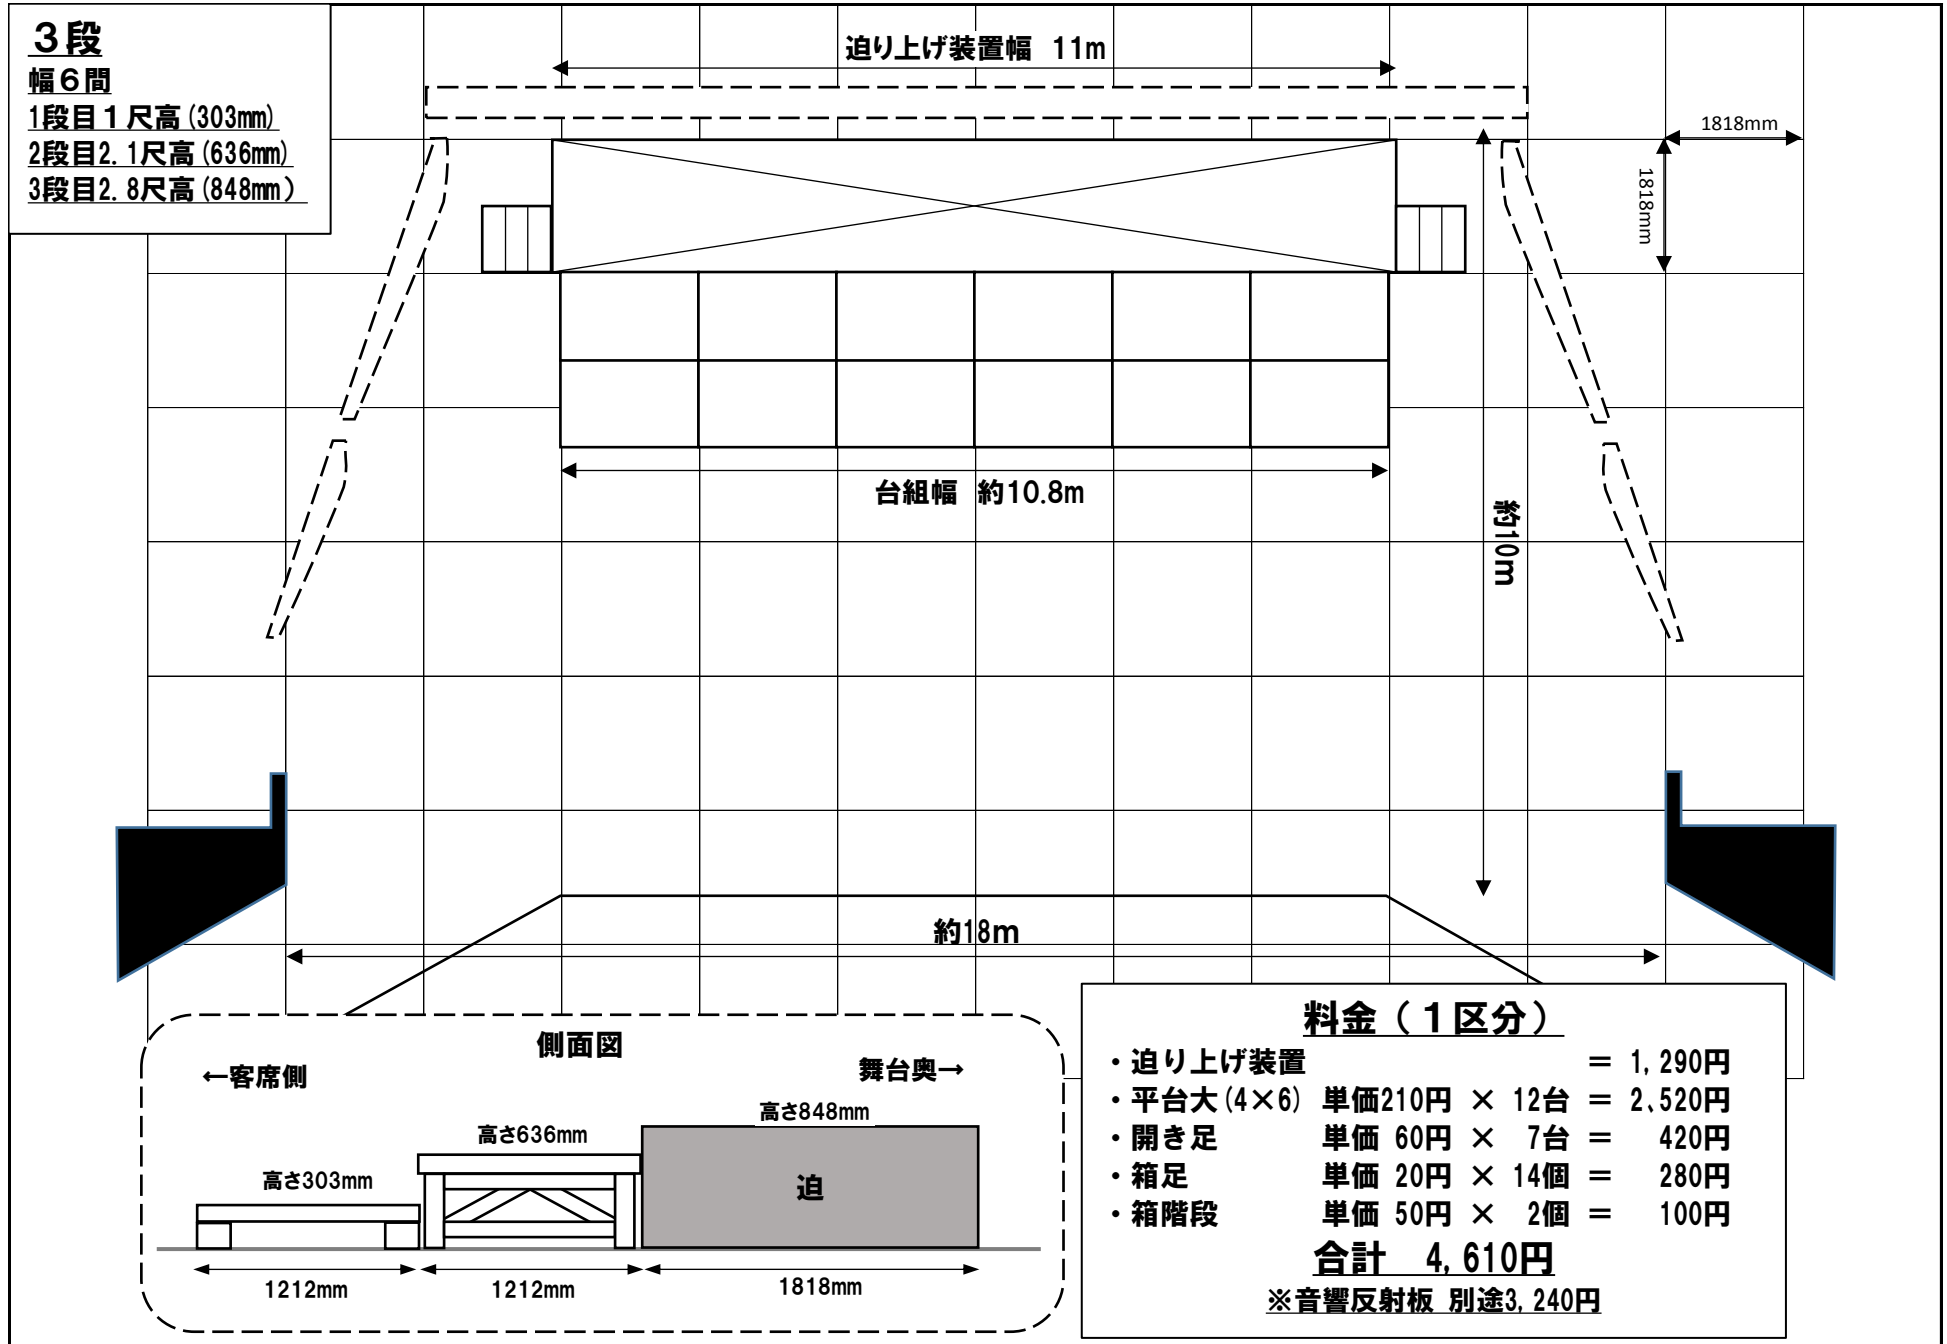

3段 D4尺 D4尺 D6尺 変形あり

宮古市民文化会館 雑壇レイアウト

2015年4月現在

3段 D4尺 D4尺 D6尺

宮古市民文化会館 雑壇レイアウト

2015年4月現在

3段 D3尺 D3尺 D6尺

2段 D6尺 D6尺

宮古市民文化会館 雑壇レイアウト

2015年4月現在

2段 D4尺 D6尺

宮古市民文化会館 雑壇レイアウト

2015年4月現在

2段 D3尺 D6尺