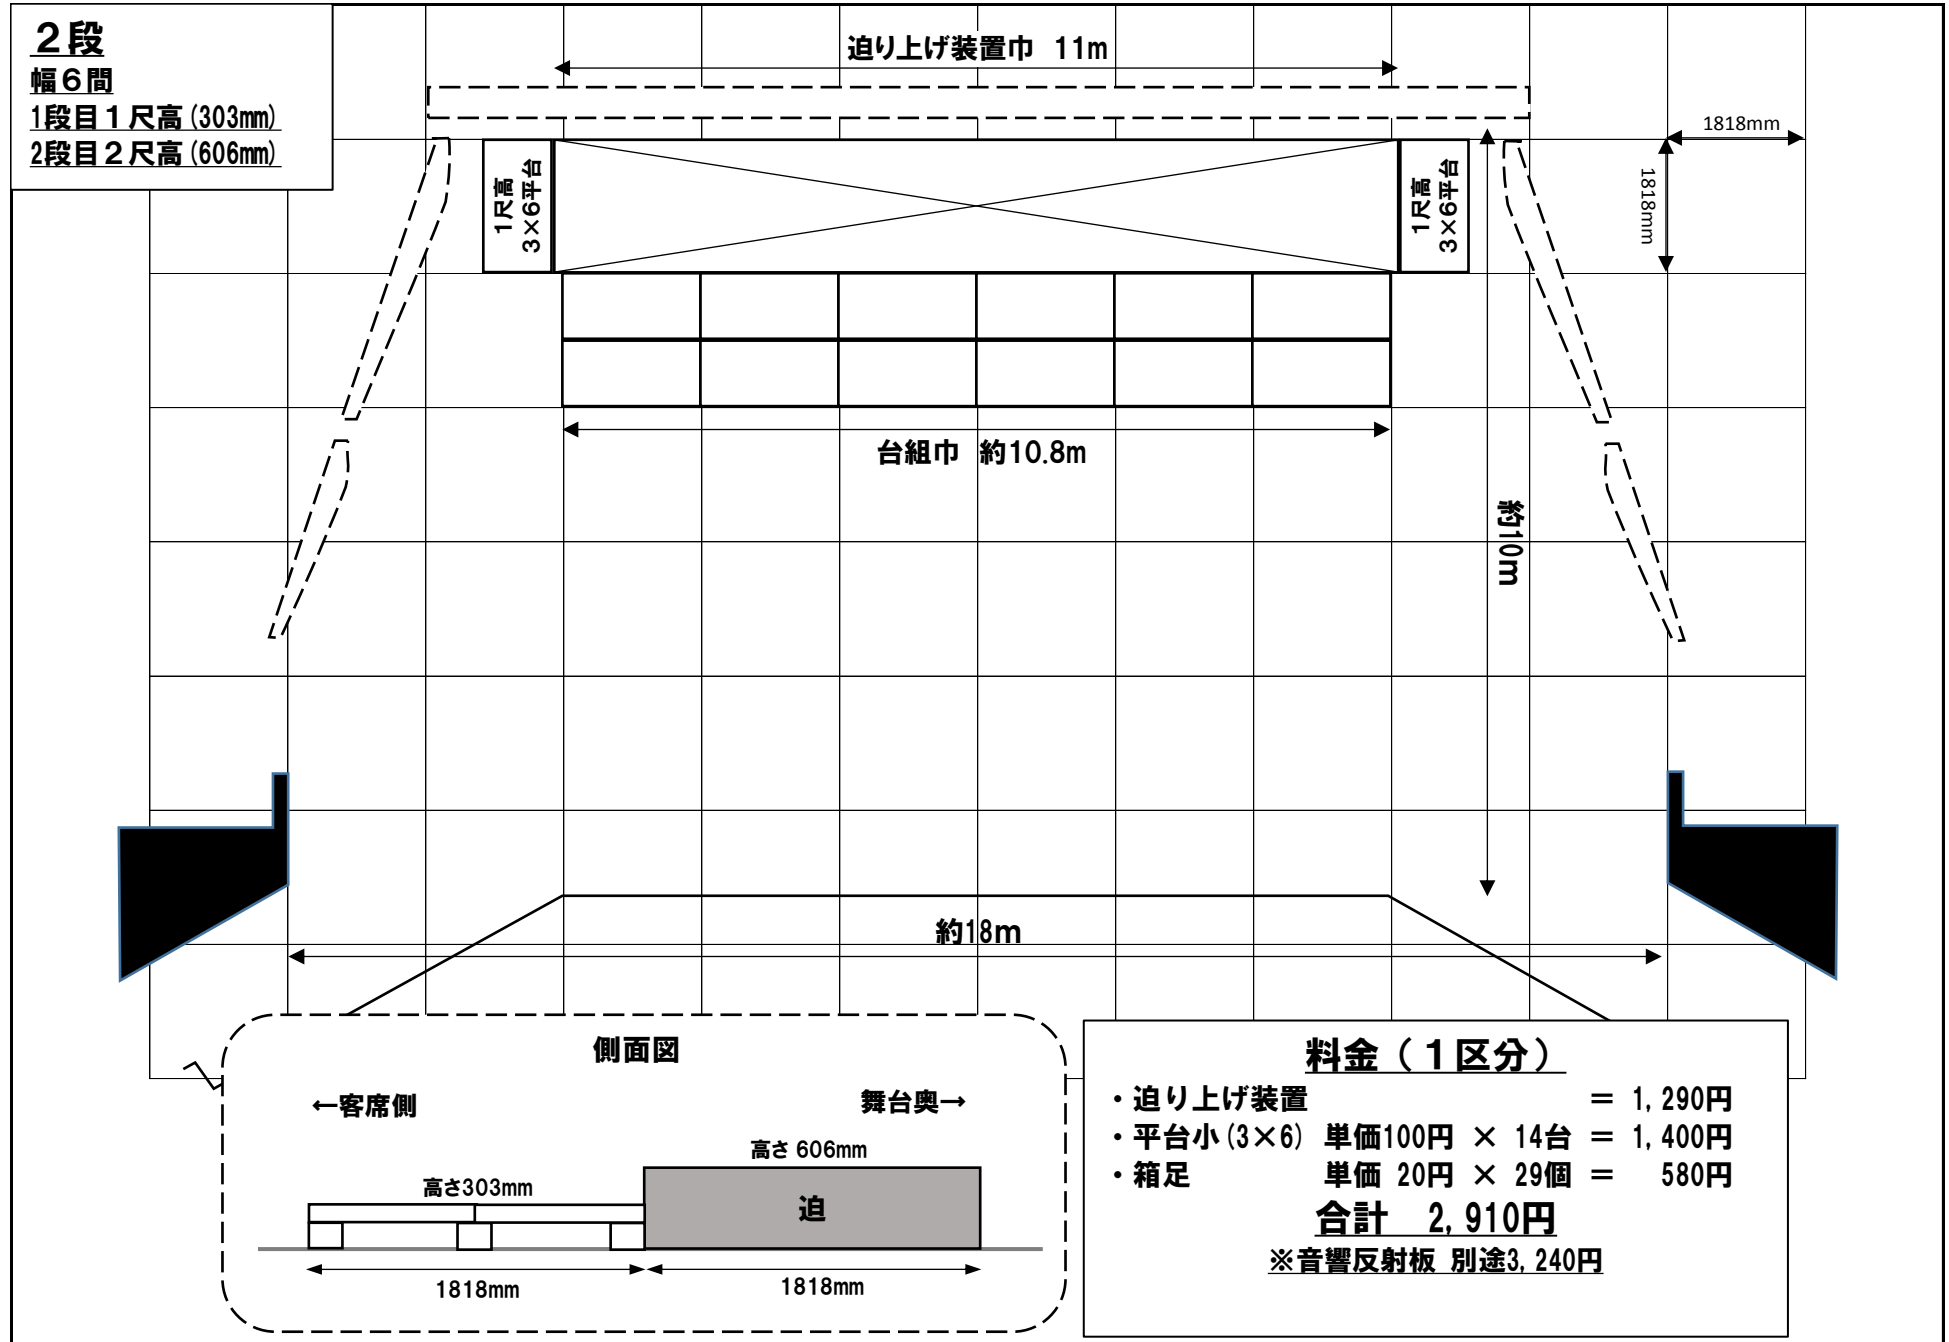

3段 D4尺 D4尺 D6尺 変形あり

宮古市民文化会館 雑壇レイアウト

2015年4月現在

3段 D4尺 D4尺 D6尺

宮古市民文化会館 雑壇レイアウト

2015年4月現在

3段 D3尺 D3尺 D6尺

2段 D6尺 D6尺

宮古市民文化会館 雑壇レイアウト

2015年4月現在

2段 D4尺 D6尺

宮古市民文化会館 雑壇レイアウト

2015年4月現在

2段 D3尺 D6尺