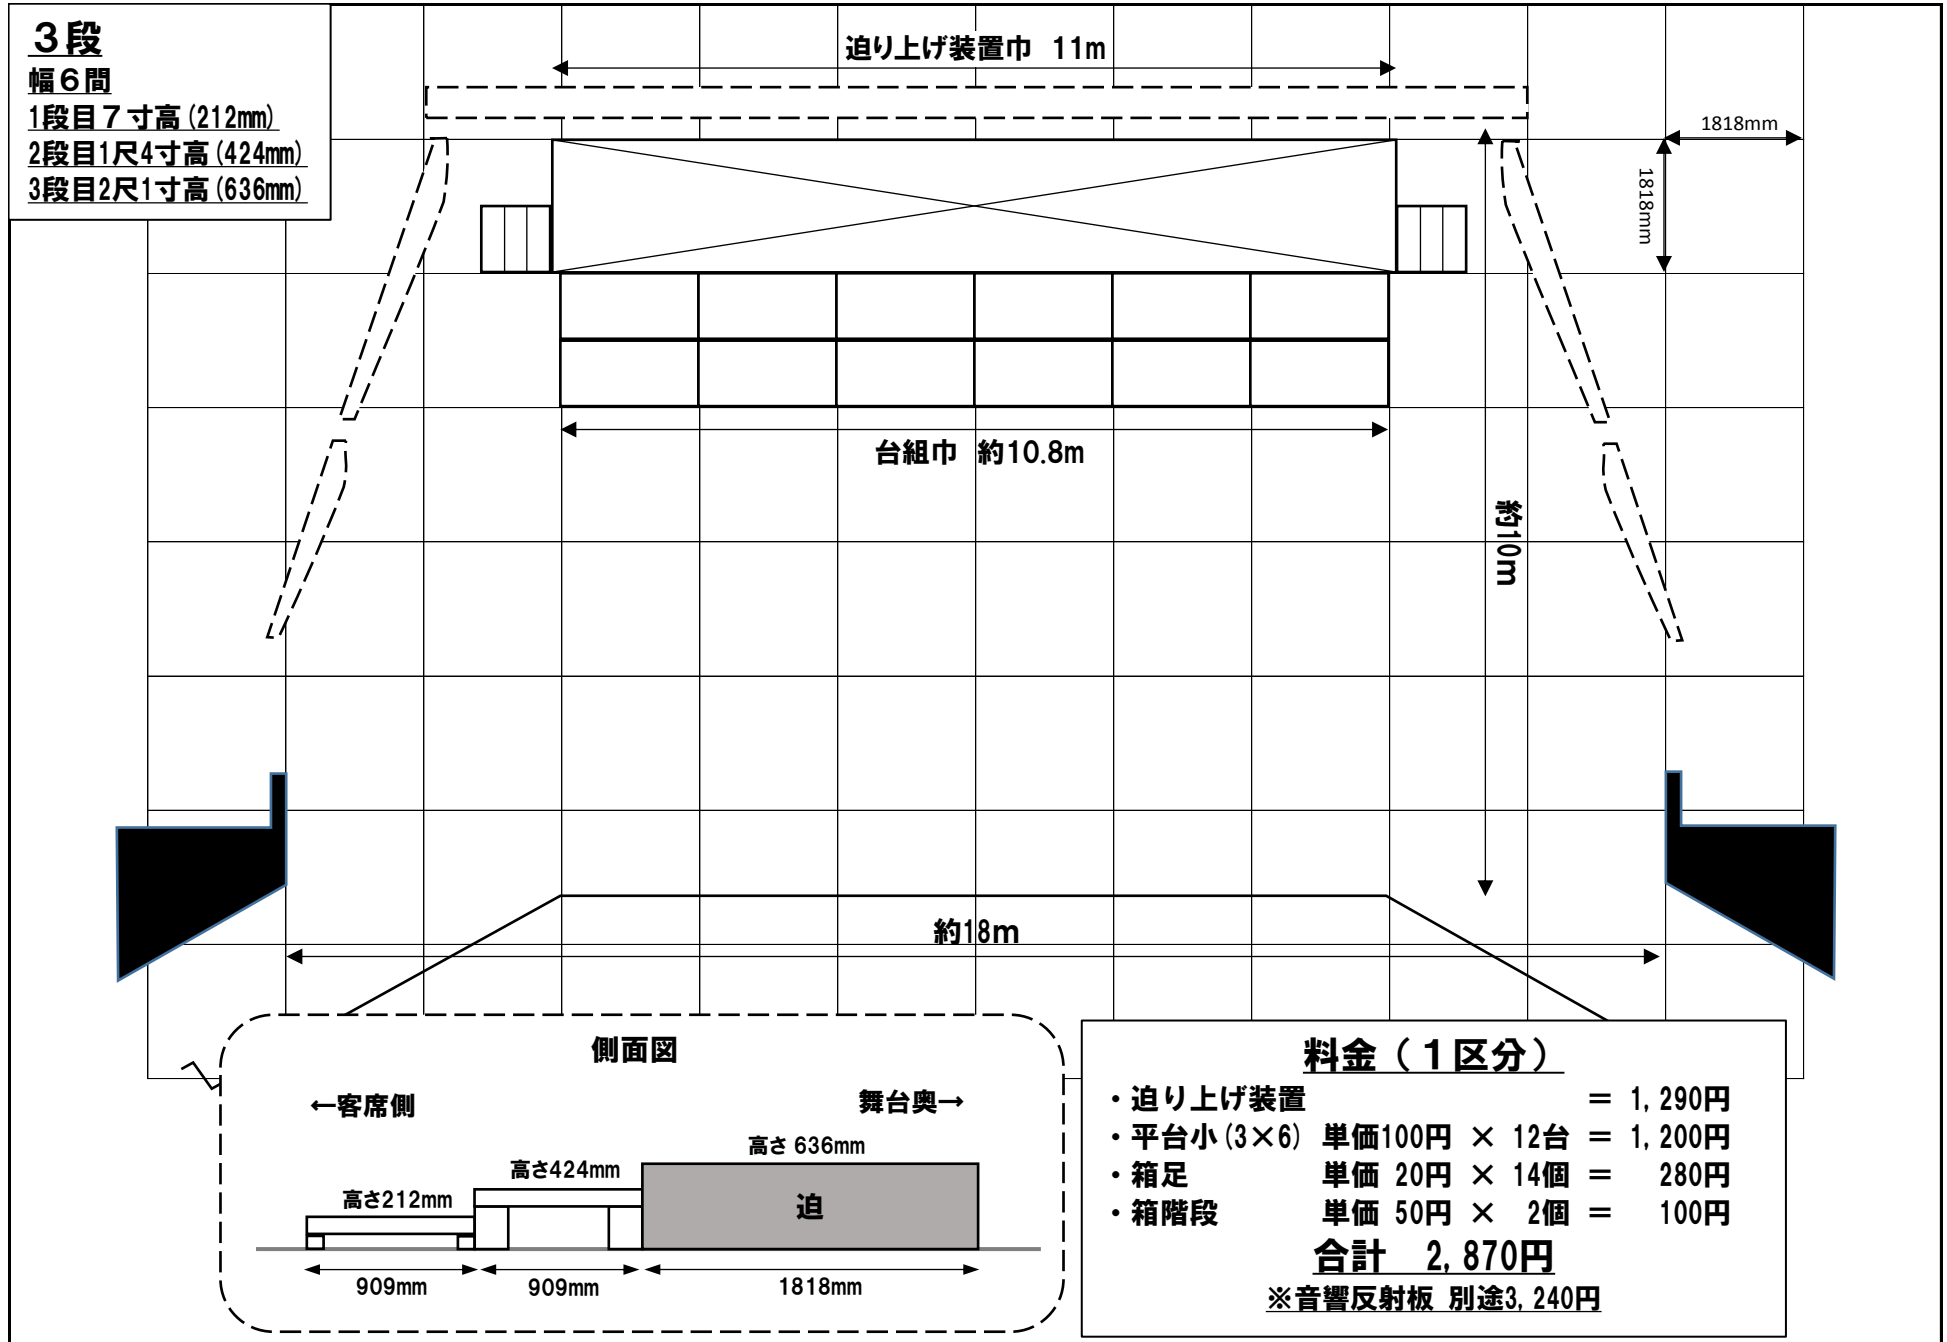

3段 D4尺 D4尺 D6尺 変形あり

宮古市民文化会館 雑壇レイアウト

2015年4月現在

3段 D4尺 D4尺 D6尺

宮古市民文化会館 雑壇レイアウト

2015年4月現在

3段 D3尺 D3尺 D6尺

2段 D6尺 D6尺

宮古市民文化会館 雑壇レイアウト

2015年4月現在

2段 D4尺 D6尺

宮古市民文化会館 雑壇レイアウト

2015年4月現在

2段 D3尺 D6尺